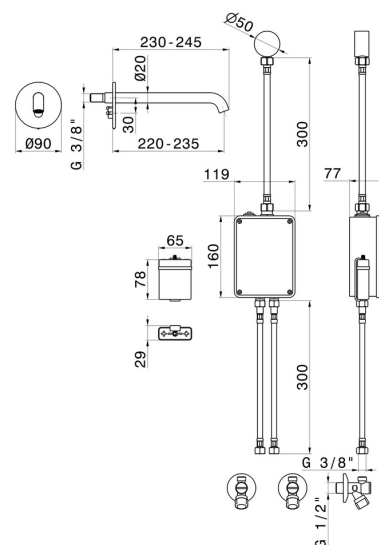

SENSITIVE

66709E.59.097

Bocca di erogazione a parete per lavabo. Regolazione di temperatura e portata tramite rubinetti d'arresto inclusi - finitura PVD Brushed Gold

Parte esterna. Comando di apertura ad infrarossi 'ON-OFF' manuale, dotato di chiusura di sicurezza a 30". Parte esterna

CARATTERISTICHE

Materiale	Ottone
Tecnologia	Save Water
Installazione	Incasso a parete
Tipo di foro	Monoforo
Miscelazione dell' acqua	Meccanica
Necessari per l'installazione	<u>31074.00.000</u>

DISEGNO TECNICO

SENSITIVE

66709E.59.097

Bocca di erogazione a parete per lavabo. Regolazione di temperatura e portata tramite rubinetti d'arresto inclusi - finitura PVD Brushed Gold

FINITURE DISPONIBILI

59.097

finitura PVD Brushed Gold