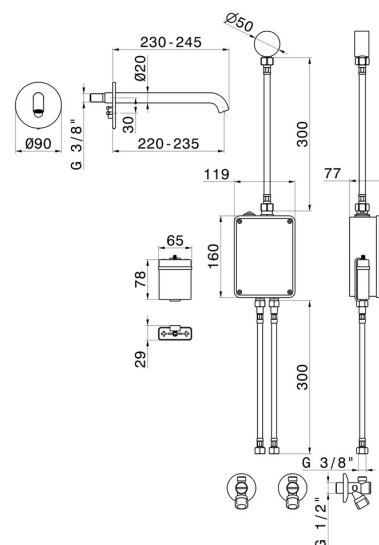

SENSITIVE

66709E.59.098

Bocca di erogazione a parete per lavabo. Regolazione di temperatura e portata tramite rubinetti d'arresto inclusi - finitura PVD Brushed Pale Gold

Parte esterna. Comando di apertura ad infrarossi 'ON-OFF' manuale, dotato di chiusura di sicurezza a 30". Parte esterna

PVD Brushed Pale Gold

CARATTERISTICHE

Materiale	Ottone
Tecnologia	Save Water
Installazione	Incasso a parete
Tipo di foro	Monoforo
Miscelazione dell' acqua	Meccanica
Necessari per l'installazione	<u>31074.00.000</u>

DISEGNO TECNICO

SENSITIVE

66709E.59.098

Bocca di erogazione a parete per lavabo. Regolazione di temperatura e portata tramite rubinetti d'arresto inclusi - finitura PVD Brushed Pale Gold

FINITURE DISPONIBILI