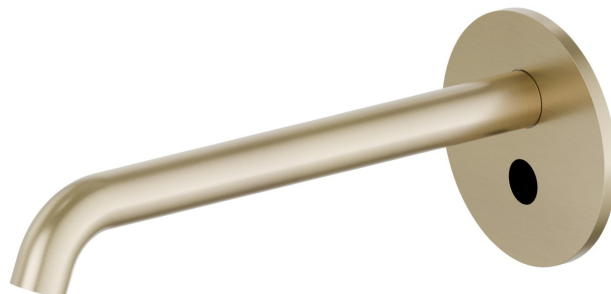

SENSITIVE

66709E.59.098

Bocca di erogazione a parete per lavabo. Regolazione di temperatura e portata tramite rubinetti d'arresto inclusi - finitura PVD Brushed Pale Gold

Parte esterna. Comando di apertura ad infrarossi 'ON-OFF' manuale, dotato di chiusura di sicurezza a 30". Parte esterna

PVD Brushed Pale Gold

CARATTERISTICHE

Materiale	Ottone
Tecnologia	Save Water
Installazione	Incasso a parete
Tipo di foro	Monoforo
Miscelazione dell' acqua	Meccanica
Necessari per l'installazione	<u>31074.00.000</u>

DISEGNO TECNICO

SENSITIVE

66709E.59.098

Bocca di erogazione a parete per lavabo. Regolazione di temperatura e portata tramite rubinetti d'arresto inclusi - finitura PVD Brushed Pale Gold

FINITURE DISPONIBILI

59.098

finitura PVD Brushed Pale Gold

01.014

finitura Bianco opaco

01.093

finitura Nero opaco

21.018

finitura Cromo