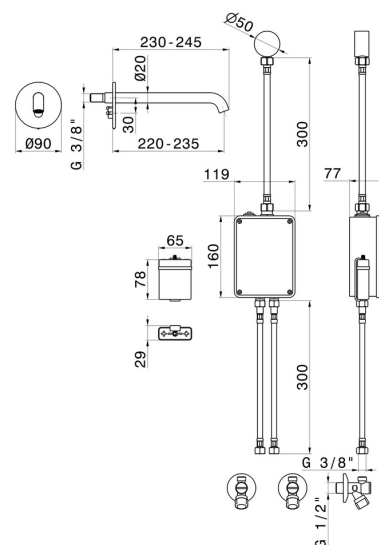

SENSITIVE

66709E.61.020

Bocca di erogazione a parete per lavabo. Regolazione di temperatura e portata tramite rubinetti d'arresto inclusi - finitura PVD Glossy Gold

Parte esterna. Comando di apertura ad infrarossi 'ON-OFF' manuale, dotato di chiusura di sicurezza a 30". Parte esterna

CARATTERISTICHE

Materiale	Ottone
Tecnologia	Save Water
Installazione	Incasso a parete
Tipo di foro	Monoforo
Miscelazione dell' acqua	Meccanica
Necessari per l'installazione	<u>31074.00.000</u>

DISEGNO TECNICO

SENSITIVE

66709E.61.020

Bocca di erogazione a parete per lavabo. Regolazione di temperatura e portata tramite rubinetti d'arresto inclusi - finitura PVD Glossy Gold

FINITURE DISPONIBILI

61.020

PVD Glossy Gold