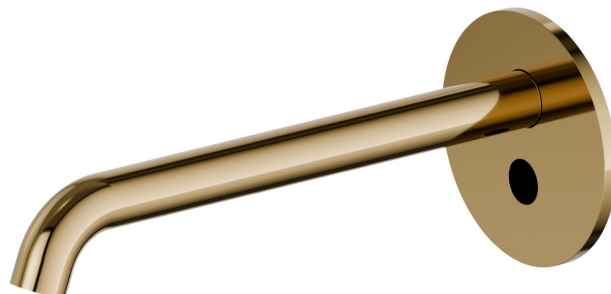

SENSITIVE

66709E.61.020

Bocca di erogazione a parete per lavabo. Regolazione di temperatura e portata tramite rubinetti d'arresto inclusi - finitura PVD Glossy Gold

Parte esterna. Comando di apertura ad infrarossi 'ON-OFF' manuale, dotato di chiusura di sicurezza a 30". Parte esterna

CARATTERISTICHE

Materiale	Ottone
Tecnologia	Save Water
Installazione	Incasso a parete
Tipo di foro	Monoforo
Miscelazione dell' acqua	Meccanica
Necessari per l'installazione	<u>31074.00.000</u>

DISEGNO TECNICO

SENSITIVE

66709E.61.020

Bocca di erogazione a parete per lavabo. Regolazione di temperatura e portata tramite rubinetti d'arresto inclusi - finitura PVD Glossy Gold

FINITURE DISPONIBILI

61.020

PVD Glossy Gold

01.014

finitura Bianco opaco

01.093

finitura Nero opaco

21.018

finitura Cromo

47.083

finitura Groove Bronze