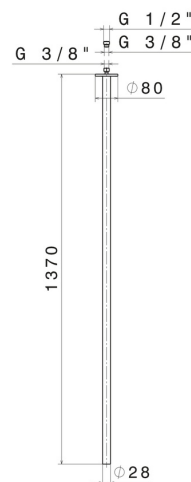

SENSITIVE

65843.01.014

Bocca di erogazione a soffitto per lavabo con attacco da 1/2"
- finitura Bianco opaco

L=1370 mm. Da abbinare a comando elettronico remoto

Bianco opaco

CARATTERISTICHE

Materiale

Ottone

Tecnologia

Save Water

Installazione

A soffitto

Tipo di foro

Monoforo

DISEGNO TECNICO

SENSITIVE

65843.01.014

Bocca di erogazione a soffitto per lavabo con attacco da 1/2" - finitura Bianco opaco

FINITURE DISPONIBILI

01.014

Bianco opaco

01.093

finitura Nero opaco

21.018