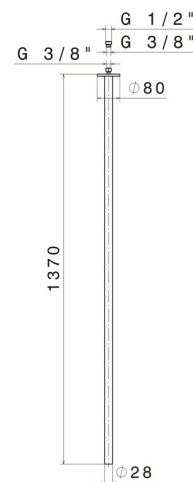

SENSITIVE

65843.01.093

Bocca di erogazione a soffitto per lavabo con attacco da 1/2"
- finitura Nero opaco

L=1370 mm. Da abbinare a comando elettronico remoto

SAVE
WATER

Nero opaco

CARATTERISTICHE

Materiale

Ottone

Tecnologia

Save Water

Installazione

A soffitto

Tipo di foro

Monoforo

DISEGNO TECNICO