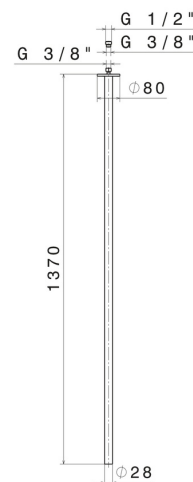

SENSITIVE

65843.21.018

Bocca di erogazione a soffitto per lavabo con attacco da 1/2"
- finitura Cromo

L=1370 mm. Da abbinare a comando elettronico remoto

CARATTERISTICHE

Materiale	Ottone
Tecnologia	Save Water
Installazione	A soffitto
Tipo di foro	Monoforo

DISEGNO TECNICO

SENSITIVE

65843.21.018

Bocca di erogazione a soffitto per lavabo con attacco da 1/2" - finitura Cromo

FINITURE DISPONIBILI

21.018

Cromo

01.014