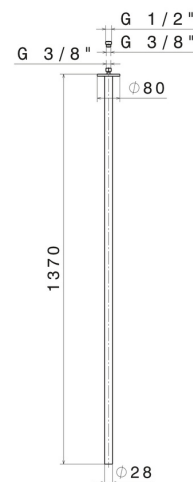

SENSITIVE

65843.58.061

Bocca di erogazione a soffitto per lavabo con attacco da 1/2"
- finitura PVD Copper Bronze

L=1370 mm. Da abbinare a comando elettronico remoto

PVD Copper Bronze

CARATTERISTICHE

Materiale

Ottone

Tecnologia

Save Water

Installazione

A soffitto

Tipo di foro

Monoforo

DISEGNO TECNICO

SENSITIVE

65843.58.061

Bocca di erogazione a soffitto per lavabo con attacco da 1/2" - finitura PVD Copper Bronze

FINITURE DISPONIBILI

58.061

PVD Copper Bronze

01.014

finitura Bianco opaco