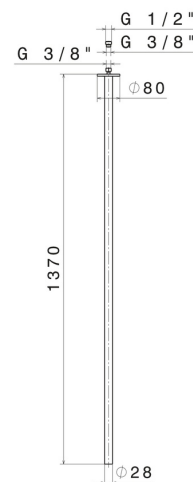

SENSITIVE

65843.58.063

Bocca di erogazione a soffitto per lavabo con attacco da 1/2"
- finitura PVD Gun Metal

L=1370 mm. Da abbinare a comando elettronico remoto

SAVE
WATER

PVD Gun Metal

CARATTERISTICHE

Materiale

Ottone

Tecnologia

Save Water

Installazione

A soffitto

Tipo di foro

Monoforo

DISEGNO TECNICO