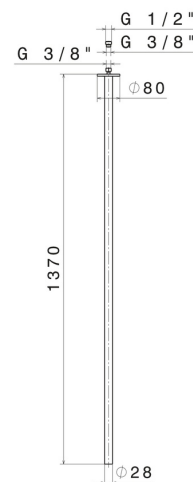

SENSITIVE

65843.59.064

Bocca di erogazione a soffitto per lavabo con attacco da 1/2"
- finitura PVD Brushed Gun Metal

L=1370 mm. Da abbinare a comando elettronico remoto

SAVE
WATER

PVD Brushed Gun Metal

CARATTERISTICHE

DISEGNO TECNICO

SENSITIVE

65843.59.064

Bocca di erogazione a soffitto per lavabo con attacco da 1/2" - finitura PVD Brushed Gun Metal

FINITURE DISPONIBILI

59.064

PVD Brushed Gun Metal

01.014