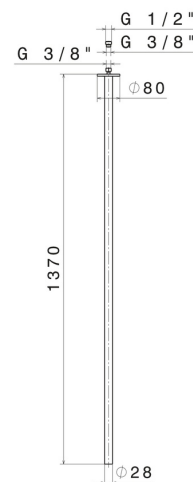

# SENSITIVE

**65843.59.066**

Bocca di erogazione a soffitto per lavabo con attacco da 1/2"  
- finitura PVD Acciaio Spazzolato

L=1370 mm. Da abbinare a comando elettronico remoto

SAVE  
WATER

PVD Acciaio Spazzolato

## DISEGNO TECNICO

**SENSITIVE**

**65843.59.066**

Bocca di erogazione a soffitto per lavabo con attacco da 1/2" - finitura PVD Acciaio Spazzolato

**FINITURE DISPONIBILI**

---

**59.066**

PVD Acciaio Spazzolato