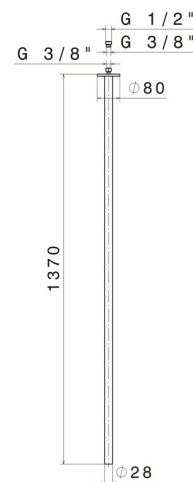

SENSITIVE

65843.59.067

Bocca di erogazione a soffitto per lavabo con attacco da 1/2"
- finitura PVD Brushed Copper Bronze

L=1370 mm. Da abbinare a comando elettronico remoto

SAVE
WATER

PVD Brushed Copper Bronze

Monoforo

DISEGNO TECNICO

SENSITIVE

65843.59.067

Bocca di erogazione a soffitto per lavabo con attacco da 1/2" - finitura PVD Brushed Copper Bronze

FINITURE DISPONIBILI

59.067

PVD Brushed Copper Bronze