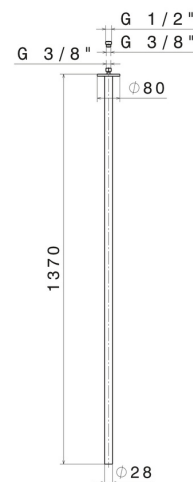

SENSITIVE

65843.59.097

Bocca di erogazione a soffitto per lavabo con attacco da 1/2"
- finitura PVD Brushed Gold

L=1370 mm. Da abbinare a comando elettronico remoto

PVD Brushed Gold

CARATTERISTICHE

Materiale

Ottone

Tecnologia

Save Water

Installazione

A soffitto

Tipo di foro

Monoforo

DISEGNO TECNICO