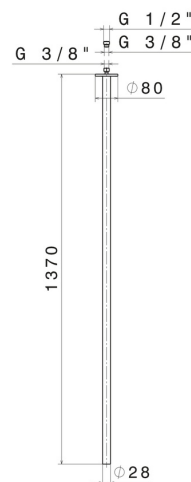

SENSITIVE

65843.59.098

Bocca di erogazione a soffitto per lavabo con attacco da 1/2"
- finitura PVD Brushed Pale Gold

L=1370 mm. Da abbinare a comando elettronico remoto

PVD Brushed Pale Gold

CARATTERISTICHE

DISEGNO TECNICO

SENSITIVE

65843.59.098

Bocca di erogazione a soffitto per lavabo con attacco da 1/2" - finitura PVD Brushed Pale Gold

FINITURE DISPONIBILI

59.098

PVD Brushed Pale Gold

01.014