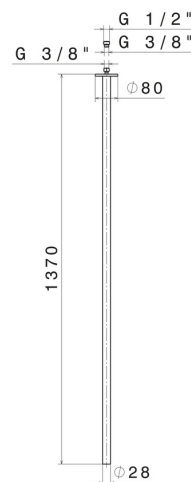

SENSITIVE

65843.61.020

Bocca di erogazione a soffitto per lavabo con attacco da 1/2"
- finitura PVD Glossy Gold

L=1370 mm. Da abbinare a comando elettronico remoto

SAVE
WATER

PVD Glossy Gold

CARATTERISTICHE

DISEGNO TECNICO

SENSITIVE

65843.61.020

Bocca di erogazione a soffitto per lavabo con attacco da 1/2" - finitura PVD Glossy Gold

FINITURE DISPONIBILI

61.020

PVD Glossy Gold

01.014