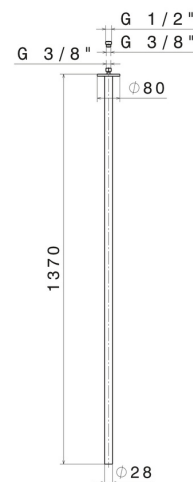

# SENSITIVE

**65843.M0.070**

Bocca di erogazione a soffitto per lavabo con attacco da 1/2"  
- finitura Titanium Satin

L=1370 mm. Da abbinare a comando elettronico remoto

Titanium Satin

## CARATTERISTICHE

Materiale

**Ottone**

Tecnologia

**Save Water**

Installazione

**A soffitto**

Tipo di foro

## DISEGNO TECNICO

**SENSITIVE**

**65843.M0.070**

Bocca di erogazione a soffitto per lavabo con attacco da 1/2" - finitura Titanium Satin

**FINITURE DISPONIBILI**

---

**M0.070**

Titanium Satin