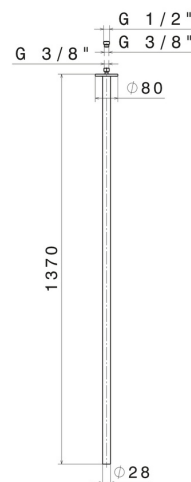

SENSITIVE

65843.M0.071

Bocca di erogazione a soffitto per lavabo con attacco da 1/2"
- finitura Gold Satin

L=1370 mm. Da abbinare a comando elettronico remoto

SAVE
WATER

CARATTERISTICHE

Materiale	Ottone
Tecnologia	Save Water
Installazione	A soffitto
Tipo di foro	Monoforo

DISEGNO TECNICO

SENSITIVE

65843.M0.071

Bocca di erogazione a soffitto per lavabo con attacco da 1/2" - finitura Gold Satin

FINITURE DISPONIBILI

M0.071

Gold Satin

01.014