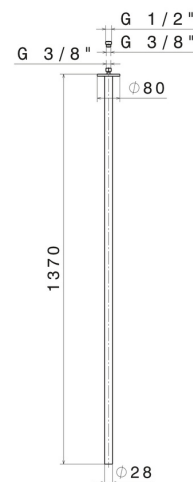

SENSITIVE

65843.M0.072

Bocca di erogazione a soffitto per lavabo con attacco da 1/2"
- finitura Copper Satin

L=1370 mm. Da abbinare a comando elettronico remoto

Copper Satin

CARATTERISTICHE

Materiale

Ottone

Tecnologia

Save Water

Installazione

A soffitto

Tipo di foro

Monoforo

DISEGNO TECNICO