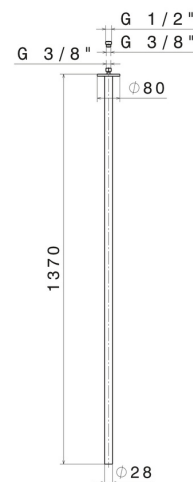

# SENSITIVE

**65843.M0.075**

Bocca di erogazione a soffitto per lavabo con attacco da 1/2"  
- finitura Copper Glossy

L=1370 mm. Da abbinare a comando elettronico remoto

Copper Glossy

## DISEGNO TECNICO

**SENSITIVE**

**65843.M0.075**

Bocca di erogazione a soffitto per lavabo con attacco da 1/2" - finitura Copper Glossy

**FINITURE DISPONIBILI**

---

**M0.075**

Copper Glossy