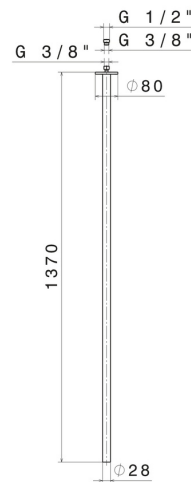

SENSITIVE

65843.M0.077

Bocca di erogazione a soffitto per lavabo con attacco da 1/2"
- finitura Carbon Satin

L=1370 mm. Da abbinare a comando elettronico remoto

Carbon Satin

CARATTERISTICHE

Materiale

Ottone

Tecnologia

Save Water

Installazione

A soffitto

Tipo di foro

Monoforo

DISEGNO TECNICO

SENSITIVE

65843.M0.077

Bocca di erogazione a soffitto per lavabo con attacco da 1/2" - finitura Carbon Satin

FINITURE DISPONIBILI

M0.077

Carbon Satin

01.014

finitura Bianco opaco

01.093