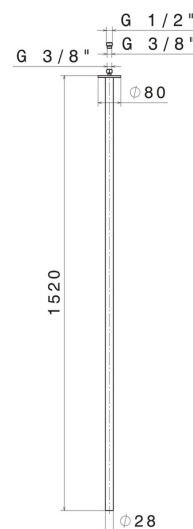

SENSITIVE

65844.01.014

Bocca di erogazione a soffitto per lavabo con attacco da 1/2"
- finitura Bianco opaco

L=1520 mm. Da abbinare a comando elettronico remoto

Bianco opaco

CARATTERISTICHE

Materiale

Ottone

Tecnologia

Save Water

Installazione

A soffitto

Tipo di foro

Monoforo

DISEGNO TECNICO

SENSITIVE

65844.01.014

Bocca di erogazione a soffitto per lavabo con attacco da 1/2" - finitura Bianco opaco

FINITURE DISPONIBILI

01.014

Bianco opaco

01.093

finitura Nero opaco

21.018