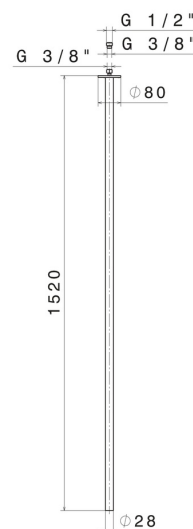

# SENSITIVE

**65844.01.093**

Bocca di erogazione a soffitto per lavabo con attacco da 1/2"  
- finitura Nero opaco

L=1520 mm. Da abbinare a comando elettronico remoto

## CARATTERISTICHE

Materiale	<b>Ottone</b>
Tecnologia	<b>Save Water</b>
Installazione	<b>A soffitto</b>
Tipo di foro	<b>Monoforo</b>

## DISEGNO TECNICO

**SENSITIVE**

**65844.01.093**

Bocca di erogazione a soffitto per lavabo con attacco da 1/2" - finitura Nero opaco

**FINITURE DISPONIBILI**

---

**01.093**

Nero opaco