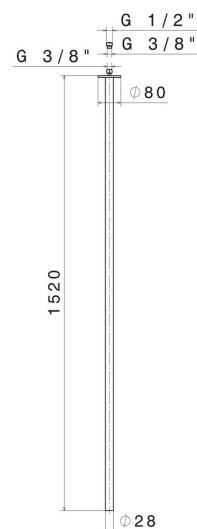

# SENSITIVE

**65844.21.018**

Bocca di erogazione a soffitto per lavabo con attacco da 1/2"  
- finitura Cromo

L=1520 mm. Da abbinare a comando elettronico remoto

SAVE  
WATER

Cromo

## CARATTERISTICHE

Materiale

Ottone

Tecnologia

Save Water

Installazione

A soffitto

Tipo di foro

## DISEGNO TECNICO

**SENSITIVE**

**65844.21.018**

Bocca di erogazione a soffitto per lavabo con attacco da 1/2" - finitura Cromo

**FINITURE DISPONIBILI**

---

**21.018**

Cromo