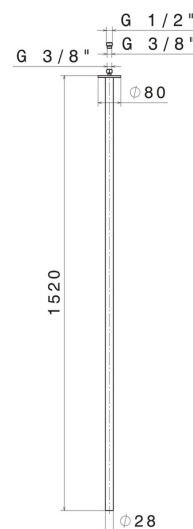

# SENSITIVE

**65844.47.083**

Bocca di erogazione a soffitto per lavabo con attacco da 1/2"  
- finitura Groove Bronze

L=1520 mm. Da abbinare a comando elettronico remoto

Groove Bronze

## CARATTERISTICHE

Materiale

**Ottone**

Tecnologia

**Save Water**

Installazione

**A soffitto**

Tipo di foro

## DISEGNO TECNICO

**SENSITIVE**

**65844.47.083**

Bocca di erogazione a soffitto per lavabo con attacco da 1/2" - finitura Groove Bronze

**FINITURE DISPONIBILI**

---

**47.083**

Groove Bronze