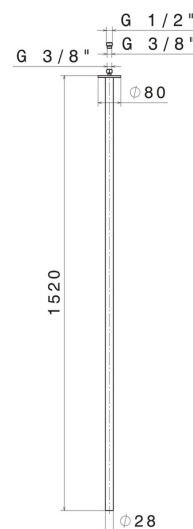

SENSITIVE

65844.58.061

Bocca di erogazione a soffitto per lavabo con attacco da 1/2"
- finitura PVD Copper Bronze

L=1520 mm. Da abbinare a comando elettronico remoto

PVD Copper Bronze

CARATTERISTICHE

Materiale

Ottone

Tecnologia

Save Water

Installazione

A soffitto

Tipo di foro

Monoforo

DISEGNO TECNICO

SENSITIVE

65844.58.061

Bocca di erogazione a soffitto per lavabo con attacco da 1/2" - finitura PVD Copper Bronze

FINITURE DISPONIBILI

58.061

PVD Copper Bronze

01.014

finitura Bianco opaco