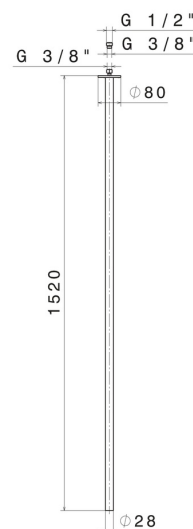

SENSITIVE

65844.58.063

Bocca di erogazione a soffitto per lavabo con attacco da 1/2"
- finitura PVD Gun Metal

L=1520 mm. Da abbinare a comando elettronico remoto

SAVE
WATER

PVD Gun Metal

CARATTERISTICHE

Materiale

Ottone

Tecnologia

Save Water

Installazione

A soffitto

Tipo di foro

Monoforo

DISEGNO TECNICO