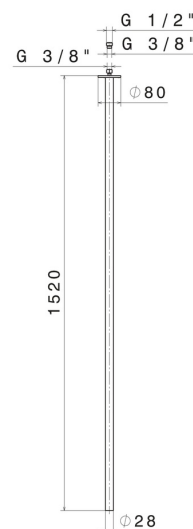

# SENSITIVE

**65844.59.064**

Bocca di erogazione a soffitto per lavabo con attacco da 1/2"  
- finitura PVD Brushed Gun Metal

L=1520 mm. Da abbinare a comando elettronico remoto

SAVE  
WATER

PVD Brushed Gun Metal

## CARATTERISTICHE

Materiale

Ottone

Tecnologia

Save Water

Installazione

A soffitto

Tipo di foro

## DISEGNO TECNICO

**SENSITIVE**

**65844.59.064**

Bocca di erogazione a soffitto per lavabo con attacco da 1/2" - finitura PVD Brushed Gun Metal

**FINITURE DISPONIBILI**

---

**59.064**

PVD Brushed Gun Metal