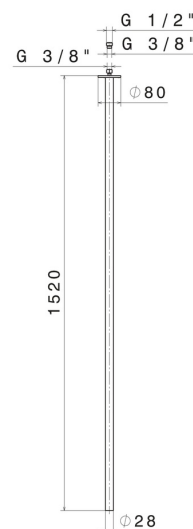

SENSITIVE

65844.59.066

Bocca di erogazione a soffitto per lavabo con attacco da 1/2"
- finitura PVD Acciaio Spazzolato

L=1520 mm. Da abbinare a comando elettronico remoto

SAVE
WATER

PVD Acciaio Spazzolato

CARATTERISTICHE

Materiale

Ottone

Tecnologia

Save Water

Installazione

A soffitto

Tipo di foro

Monoforo

DISEGNO TECNICO

SENSITIVE

65844.59.066

Bocca di erogazione a soffitto per lavabo con attacco da 1/2" - finitura PVD Acciaio Spazzolato

FINITURE DISPONIBILI

59.066

PVD Acciaio Spazzolato

01.014