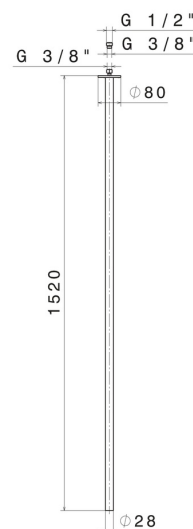

SENSITIVE

65844.59.067

Bocca di erogazione a soffitto per lavabo con attacco da 1/2"
- finitura PVD Brushed Copper Bronze

L=1520 mm. Da abbinare a comando elettronico remoto

SAVE
WATER

PVD Brushed Copper Bronze

CARATTERISTICHE

Materiale

Ottone

Tecnologia

Save Water

Installazione

A soffitto

Tipo di foro

Monoforo

DISEGNO TECNICO

SENSITIVE

65844.59.067

Bocca di erogazione a soffitto per lavabo con attacco da 1/2" - finitura PVD Brushed Copper Bronze

FINITURE DISPONIBILI

59.067

PVD Brushed Copper Bronze