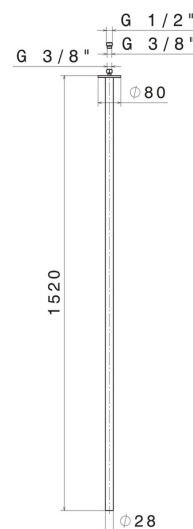

SENSITIVE

65844.59.097

Bocca di erogazione a soffitto per lavabo con attacco da 1/2"
- finitura PVD Brushed Gold

L=1520 mm. Da abbinare a comando elettronico remoto

PVD Brushed Gold

CARATTERISTICHE

Materiale

Ottone

Tecnologia

Save Water

Installazione

A soffitto

Tipo di foro

Monoforo

DISEGNO TECNICO