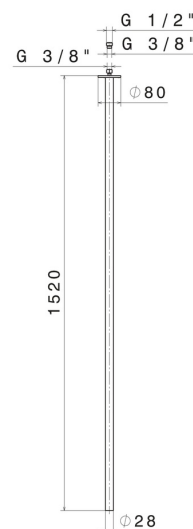

SENSITIVE

65844.59.098

Bocca di erogazione a soffitto per lavabo con attacco da 1/2"
- finitura PVD Brushed Pale Gold

L=1520 mm. Da abbinare a comando elettronico remoto

SAVE
WATER

PVD Brushed Pale Gold

CARATTERISTICHE

Materiale

Ottone

Tecnologia

Save Water

Installazione

A soffitto

Tipo di foro

Monoforo

DISEGNO TECNICO

SENSITIVE

65844.59.098

Bocca di erogazione a soffitto per lavabo con attacco da 1/2" - finitura PVD Brushed Pale Gold

FINITURE DISPONIBILI

59.098

PVD Brushed Pale Gold

01.014