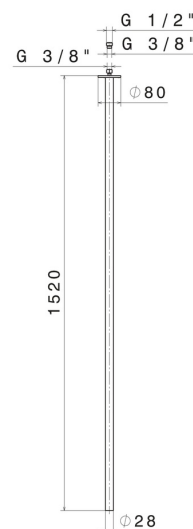

SENSITIVE

65844.61.020

Bocca di erogazione a soffitto per lavabo con attacco da 1/2"
- finitura PVD Glossy Gold

L=1520 mm. Da abbinare a comando elettronico remoto

SAVE
WATER

PVD Glossy Gold

CARATTERISTICHE

Materiale

Ottone

Tecnologia

Save Water

Installazione

A soffitto

Tipo di foro

Monoforo

DISEGNO TECNICO

SENSITIVE

65844.61.020

Bocca di erogazione a soffitto per lavabo con attacco da 1/2" - finitura PVD Glossy Gold

FINITURE DISPONIBILI

61.020

PVD Glossy Gold

01.014