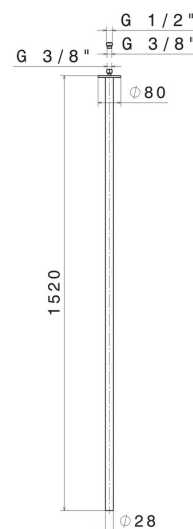

SENSITIVE

65844.M0.071

Bocca di erogazione a soffitto per lavabo con attacco da 1/2"
- finitura Gold Satin

L=1520 mm. Da abbinare a comando elettronico remoto

CARATTERISTICHE

Materiale

Ottone

Tecnologia

Save Water

Installazione

A soffitto

Tipo di foro

Monoforo

DISEGNO TECNICO