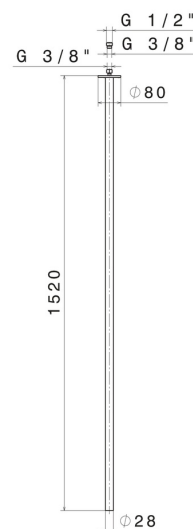

SENSITIVE

65844.M0.072

Bocca di erogazione a soffitto per lavabo con attacco da 1/2"
- finitura Copper Satin

L=1520 mm. Da abbinare a comando elettronico remoto

CARATTERISTICHE

Materiale	Ottone
Tecnologia	Save Water
Installazione	A soffitto
Tipo di foro	Monoforo

DISEGNO TECNICO

SENSITIVE

65844.M0.072

Bocca di erogazione a soffitto per lavabo con attacco da 1/2" - finitura Copper Satin

FINITURE DISPONIBILI

M0.072

Copper Satin

01.014