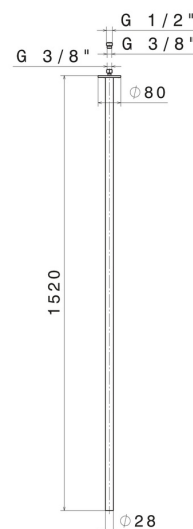

SENSITIVE

65844.M0.075

Bocca di erogazione a soffitto per lavabo con attacco da 1/2"
- finitura Copper Glossy

L=1520 mm. Da abbinare a comando elettronico remoto

CARATTERISTICHE

Materiale	Ottone
Tecnologia	Save Water
Installazione	A soffitto
Tipo di foro	Monoforo

DISEGNO TECNICO

SENSITIVE

65844.M0.075

Bocca di erogazione a soffitto per lavabo con attacco da 1/2" - finitura Copper Glossy

FINITURE DISPONIBILI

M0.075

Copper Glossy

01.014