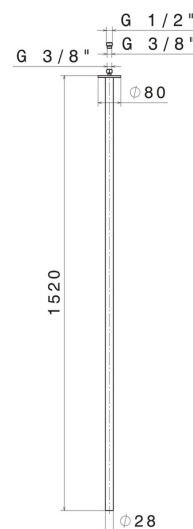

SENSITIVE

65844.M0.077

Bocca di erogazione a soffitto per lavabo con attacco da 1/2"
- finitura Carbon Satin

L=1520 mm. Da abbinare a comando elettronico remoto

Carbon Satin

CARATTERISTICHE

Materiale

Ottone

Tecnologia

Save Water

Installazione

A soffitto

Tipo di foro

Monoforo

DISEGNO TECNICO

SENSITIVE

65844.M0.077

Bocca di erogazione a soffitto per lavabo con attacco da 1/2" - finitura Carbon Satin

FINITURE DISPONIBILI

M0.077

Carbon Satin

01.014

finitura Bianco opaco

01.093