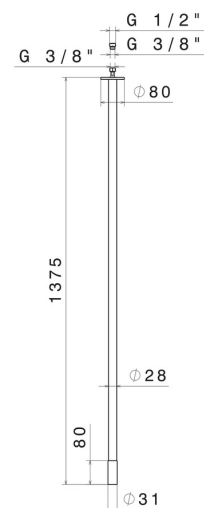

SENSITIVE

68443.01.093

Bocca di erogazione a soffitto per lavabo con attacco da 1/2"
- finitura Nero opaco

L=1375 mm. Da abbinare a comando elettronico remoto

SAVE
WATER

Nero opaco

CARATTERISTICHE

Materiale

Ottone

Tecnologia

Save Water

Installazione

A soffitto

Tipo di foro

Monoforo

DISEGNO TECNICO