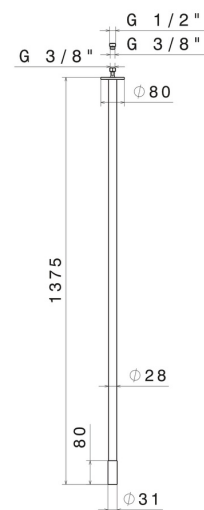

SENSITIVE

68443.05.093

Bocca di erogazione a soffitto per lavabo con attacco da 1/2"
- finitura Chrome - Matt Black

L=1375 mm. Da abbinare a comando elettronico remoto

SAVE
WATER

Chrome - Matt Black

CARATTERISTICHE

DISEGNO TECNICO

SENSITIVE

68443.05.093

Bocca di erogazione a soffitto per lavabo con attacco da 1/2" - finitura Chrome - Matt Black

FINITURE DISPONIBILI

05.093

Chrome - Matt Black

01.093