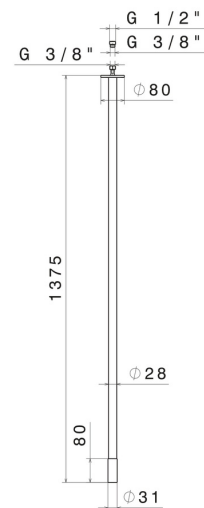

SENSITIVE

68443.58.061

Bocca di erogazione a soffitto per lavabo con attacco da 1/2"
- finitura PVD Copper Bronze

L=1375 mm. Da abbinare a comando elettronico remoto

PVD Copper Bronze

CARATTERISTICHE

Materiale

Ottone

Tecnologia

Save Water

Installazione

A soffitto

Tipo di foro

Monoforo

DISEGNO TECNICO

SENSITIVE

68443.58.061

Bocca di erogazione a soffitto per lavabo con attacco da 1/2" - finitura PVD Copper Bronze

FINITURE DISPONIBILI

58.061

PVD Copper Bronze

01.093

finitura Nero opaco