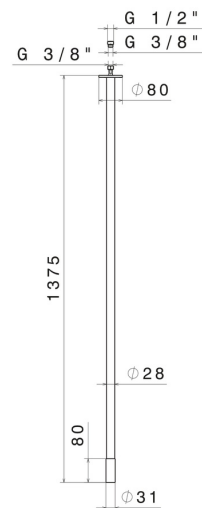

# SENSITIVE

**68443.59.064**

Bocca di erogazione a soffitto per lavabo con attacco da 1/2"  
- finitura PVD Brushed Gun Metal

L=1375 mm. Da abbinare a comando elettronico remoto

SAVE  
WATER

PVD Brushed Gun Metal

## CARATTERISTICHE

Materiale

Ottone

Tecnologia

Save Water

Installazione

A soffitto

Tipo di foro

## DISEGNO TECNICO

**SENSITIVE**

**68443.59.064**

Bocca di erogazione a soffitto per lavabo con attacco da 1/2" - finitura PVD Brushed Gun Metal

**FINITURE DISPONIBILI**

---

**59.064**

PVD Brushed Gun Metal