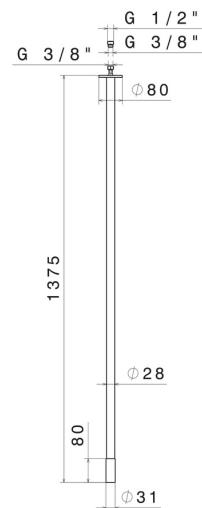

# SENSITIVE

**68443.59.066**

Bocca di erogazione a soffitto per lavabo con attacco da 1/2"  
- finitura PVD Acciaio Spazzolato

L=1375 mm. Da abbinare a comando elettronico remoto

SAVE  
WATER

PVD Acciaio Spazzolato

## CARATTERISTICHE

Materiale

Ottone

Tecnologia

Save Water

Installazione

A soffitto

Tipo di foro

## DISEGNO TECNICO

**SENSITIVE**

**68443.59.066**

Bocca di erogazione a soffitto per lavabo con attacco da 1/2" - finitura PVD Acciaio Spazzolato

**FINITURE DISPONIBILI**

---

**59.066**

PVD Acciaio Spazzolato