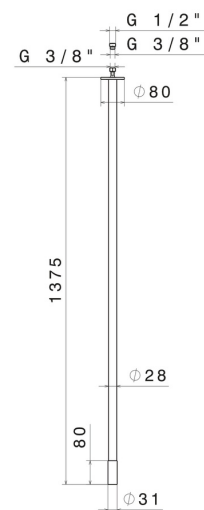

# SENSITIVE

**68443.61.020**

Bocca di erogazione a soffitto per lavabo con attacco da 1/2"  
- finitura PVD Glossy Gold

L=1375 mm. Da abbinare a comando elettronico remoto

PVD Glossy Gold

## CARATTERISTICHE

Materiale

**Ottone**

Tecnologia

**Save Water**

Installazione

**A soffitto**

Tipo di foro

## DISEGNO TECNICO

**SENSITIVE**

**68443.61.020**

Bocca di erogazione a soffitto per lavabo con attacco da 1/2" - finitura PVD Glossy Gold

**FINITURE DISPONIBILI**

---

**61.020**

PVD Glossy Gold