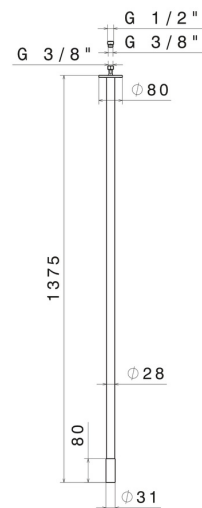

SENSITIVE

68443.M2.070

Bocca di erogazione a soffitto per lavabo con attacco da 1/2"
- finitura Titanium Satin - Matt black

L=1375 mm. Da abbinare a comando elettronico remoto

Titanium Satin - Matt black

CARATTERISTICHE

Materiale

Ottone

Tecnologia

Save Water

Installazione

A soffitto

Tipo di foro

Monoforo

DISEGNO TECNICO

SENSITIVE

68443.M2.070

Bocca di erogazione a soffitto per lavabo con attacco da 1/2" - finitura Titanium Satin - Matt black

FINITURE DISPONIBILI

M2.070

Titanium Satin - Matt black

01.093