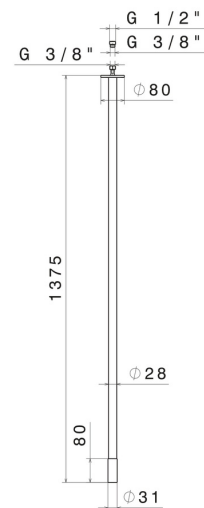

SENSITIVE

68443.M2.071

Bocca di erogazione a soffitto per lavabo con attacco da 1/2"
- finitura Gold Satin - Matt black

L=1375 mm. Da abbinare a comando elettronico remoto

Gold Satin - Matt black

CARATTERISTICHE

Materiale

Ottone

Tecnologia

Save Water

Installazione

A soffitto

Tipo di foro

Monoforo

DISEGNO TECNICO