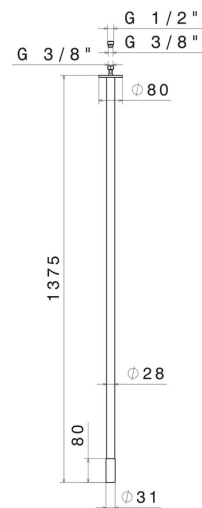

SENSITIVE

68443.M2.072

Bocca di erogazione a soffitto per lavabo con attacco da 1/2"
- finitura Copper Satin - Matt black

L=1375 mm. Da abbinare a comando elettronico remoto

Copper Satin - Matt black

CARATTERISTICHE

Materiale

Ottone

Tecnologia

Save Water

Installazione

A soffitto

Tipo di foro

Monoforo

DISEGNO TECNICO

SENSITIVE

68443.M2.072

Bocca di erogazione a soffitto per lavabo con attacco da 1/2" - finitura Copper Satin - Matt black

FINITURE DISPONIBILI

M2.072

finitura Copper Satin - Matt black

01.093