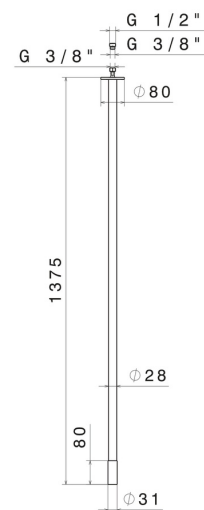

## 68443.M2.075

Bocca di erogazione a soffitto per lavabo con attacco da 1/2"  
- finitura Copper Glossy

L=1375 mm. Da abbinare a comando elettronico remoto

### DISEGNO TECNICO

**SENSITIVE**

**68443.M2.075**

Bocca di erogazione a soffitto per lavabo con attacco da 1/2" - finitura Copper Glossy

**FINITURE DISPONIBILI**

---

**M2.075**

Copper Glossy