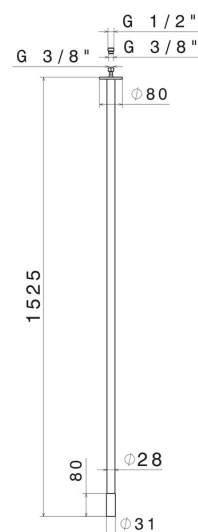

# SENSITIVE

**68444.01.093**

Bocca di erogazione a soffitto per lavabo con attacco da 1/2"  
- finitura Nero opaco

L=1525 mm. Da abbinare a comando elettronico remoto

## CARATTERISTICHE

Materiale	<b>Ottone</b>
Tecnologia	<b>Save Water</b>
Installazione	<b>A soffitto</b>
Tipo di foro	<b>Monoforo</b>

## DISEGNO TECNICO

**SENSITIVE**

**68444.01.093**

Bocca di erogazione a soffitto per lavabo con attacco da 1/2" - finitura Nero opaco

**FINITURE DISPONIBILI**

---

**01.093**

Nero opaco