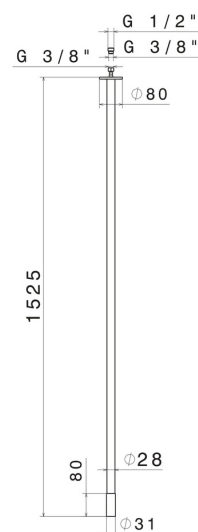

# SENSITIVE

**68444.05.093**

Bocca di erogazione a soffitto per lavabo con attacco da 1/2"  
- finitura Chrome - Matt Black

L=1525 mm. Da abbinare a comando elettronico remoto

SAVE  
WATER

Chrome - Matt Black

## CARATTERISTICHE

Materiale

**Ottone**

Tecnologia

**Save Water**

Installazione

**A soffitto**

Tipo di foro

## DISEGNO TECNICO

**SENSITIVE**

**68444.05.093**

Bocca di erogazione a soffitto per lavabo con attacco da 1/2" - finitura Chrome - Matt Black

**FINITURE DISPONIBILI**

---

**05.093**

Chrome - Matt Black