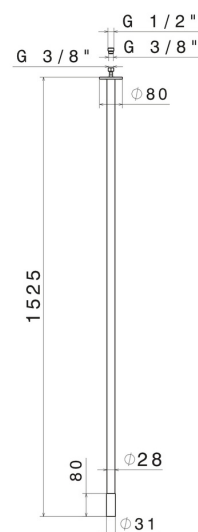

SENSITIVE

68444.58.061

Bocca di erogazione a soffitto per lavabo con attacco da 1/2"
- finitura PVD Copper Bronze

L=1525 mm. Da abbinare a comando elettronico remoto

PVD Copper Bronze

CARATTERISTICHE

Materiale	Ottone
Tecnologia	Save Water
Installazione	A soffitto
Tipo di foro	Monoforo

DISEGNO TECNICO

SENSITIVE

68444.58.061

Bocca di erogazione a soffitto per lavabo con attacco da 1/2" - finitura PVD Copper Bronze

FINITURE DISPONIBILI

58.061

PVD Copper Bronze

01.093