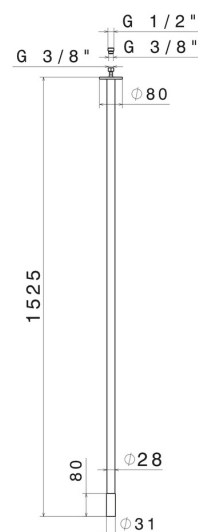

# SENSITIVE

**68444.59.064**

Bocca di erogazione a soffitto per lavabo con attacco da 1/2"  
- finitura PVD Brushed Gun Metal

L=1525 mm. Da abbinare a comando elettronico remoto

SAVE  
WATER

PVD Brushed Gun Metal

## CARATTERISTICHE

Materiale

Ottone

Tecnologia

Save Water

Installazione

A soffitto

Tipo di foro

## DISEGNO TECNICO

**SENSITIVE**

**68444.59.064**

Bocca di erogazione a soffitto per lavabo con attacco da 1/2" - finitura PVD Brushed Gun Metal

**FINITURE DISPONIBILI**

---

**59.064**

PVD Brushed Gun Metal