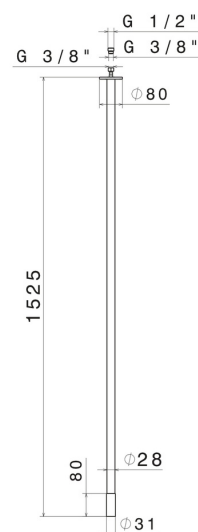

SENSITIVE

68444.59.066

Bocca di erogazione a soffitto per lavabo con attacco da 1/2"
- finitura PVD Acciaio Spazzolato

L=1525 mm. Da abbinare a comando elettronico remoto

PVD Acciaio Spazzolato

CARATTERISTICHE

Materiale	Ottone
Tecnologia	Save Water
Installazione	A soffitto
Tipo di foro	Monoforo

DISEGNO TECNICO

SENSITIVE

68444.59.066

Bocca di erogazione a soffitto per lavabo con attacco da 1/2" - finitura PVD Acciaio Spazzolato